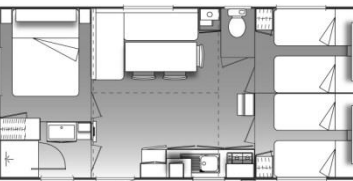

Modèle 6 OHARA * 3 chambres 5 / 6 PERSONNES surface 31 m²

1 chambre 1 lit double (140*190)
2 chambre 2 lits simples (80*80)
Salle d'eau (douche, lavabo, WC)
Cuisine équipée avec évier, 2 feux gaz, Réfrigérateur avec partie congélateur, vaisselle 6 personnes, cafetière électrique, micro-ondes.
Séjour, table, banquette
Terrasse bois 4,50 m x 4 avec salon de jardin.

01/01 au 30/06	30/06 au 07/07	07/07 au 14/07	14/07 au 21/07	21/07 au 25/08
320 €	430 €	640 €	760 €	860 €
25/08 au 01/09	01/09 au 03/11	OFFRE SPECIALE : Du 07/07 au 25/08 - 12% à la quinzaine		
550 €	270€